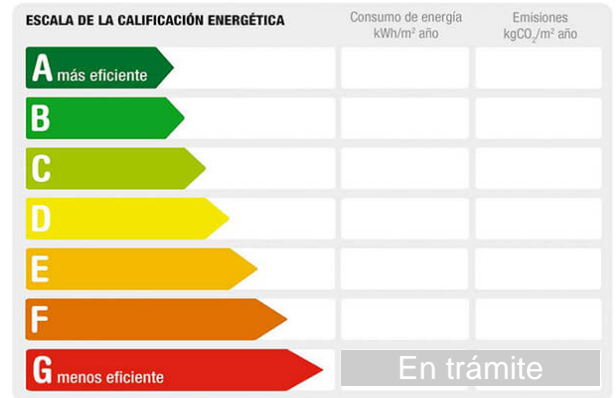

Referencia: **42**
 Tipo inmueble: Piso
 Operación: Venta
 Precio: **260.000 €**
 Estado: Buen estado

Planta: 4
 Población: Mérida
 Provincia: Badajoz
 Cod. postal: 6800
 Zona: CENTRO

M² construidos: 210 **Garajes:** 1 **M² terraza:** 60
Dormitorios: 6 **Baños:** 2 **Exterior/Interior:** exterior
Armarios: 6