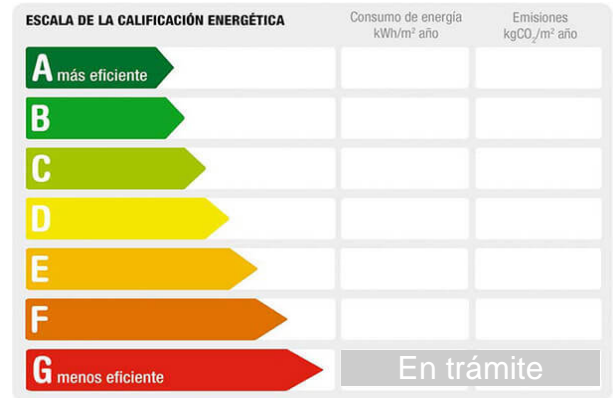

Referencia: **33**
 Tipo inmueble: Casa
 Operación: Venta
 Precio: **70.000 €**
 Estado: Buen estado

Población: Alburquerque
 Provincia: Badajoz
 Cod. postal: 06510
 Zona: CENTRO

M² construidos: 100 **Metros de parcela:** 120 **Dormitorios:** 4
Baños: 1 **Exterior/Interior:** exterior