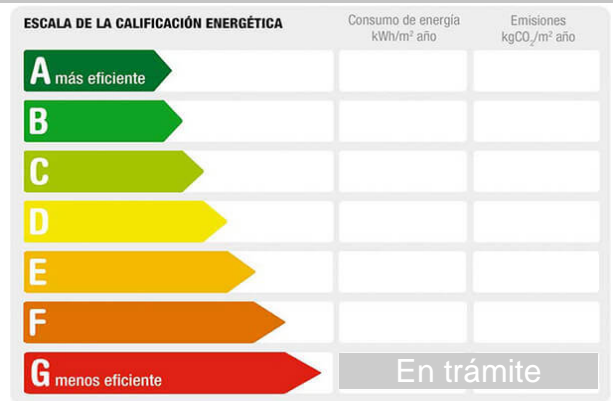

M² construidos: 250	Suelo de: mármol	Aire acondicionado: centralizado
Garajes: 2	Energía calefacción: gas natural	Dormitorios: 5
Baños: 3	Exterior/Interior: exterior	Armarios: 4

Descripción:

Si estás buscando la casa de tu vida... no te pierdas esta!!!

MyL Servicios Inmobiliarios pone a la venta un espectacular chalet en una de las mejores zonas de Mérida y, sin duda, la más demandada.

Construcción con pocos años y muchos extras que podrás descubrir en la visita que te agendaremos sin compromiso.

MyL Servicios Inmobiliarios: Nosotras ponemos el hogar, tú creas la historia.