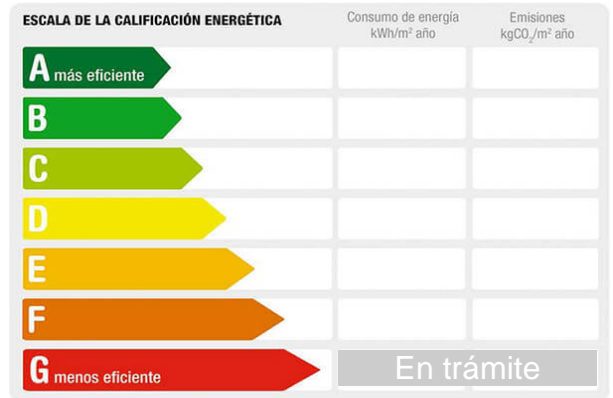

Referencia: **260**  
 Tipo inmueble: Casa  
 Operación: Venta  
 Precio: **260.000 €**  
 Estado: Nuevo

Población: Mérida  
 Provincia: Badajoz  
 Cod. postal: 06800  
 Zona: Este

<b>M<sup>2</sup> construidos:</b> 305	<b>Suelo de:</b> porcelánico	<b>útiles:</b> 295
<b>Aire acondicionado:</b> frío/calor	<b>Garajes:</b> 5	<b>M<sup>2</sup> terraza:</b> 26
<b>Terraza(s):</b> 2	<b>Energía calefacción:</b> gasoil	<b>Dormitorios:</b> 4
<b>Baños:</b> 3	<b>Exterior/Interior:</b> exterior	<b>Armarios:</b> 2

**Descripción:**

Si estás buscando una casa grande lista para entrar a vivir... este es tu anuncio!!!

MyL Servicios Inmobiliarios pone a la venta una espectacular casa con todo tipo de comodidades: 4 amplios dormitorios, 3 baños, cocina familiar de más de 20m<sup>2</sup> completamente amueblada, lavadero y patio. Ventanas de pvc, calefacción por radiadores, splits para el aire acondicionado con bomba de frío y calor y un garaje espectacularmente grande con puerta automática y capacidad para 5 vehículos...