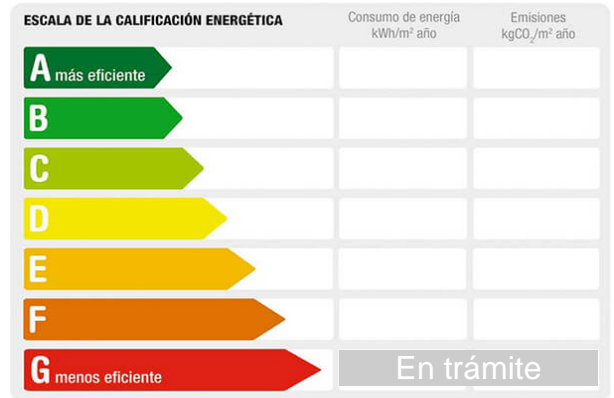

M² construidos: 250	Suelo de: mármol	Aire acondicionado: centralizado
Garajes: 2	M² terraza: 26	Terraza(s): 1
Energía calefacción: gas natural	Dormitorios: 4	Baños: 3
Exterior/Interior: exterior	Armarios: 4	

Descripción:

Si estás buscando una casa lista para entrar a vivir... esta es la tuya!

MyL Servicios Inmobiliarios pone a la venta un espectacular chalet de cuatro plantas con habitación en la planta principal, tres en la planta superior y buhardilla terminada y con armarios empotrados.

En el garaje hay capacidad para dos o tres vehículos.

La vivienda está dotada de climatización y placas solares.

Ven a verla!! Te sorprenderá!!!

Precio a consultar.

MyL Servicios Inmobiliarios: Nosotras ponemos el hogar, tú creas la historia.