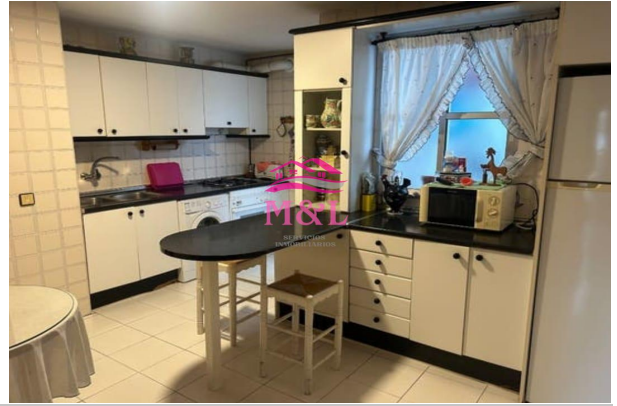

Referencia: **243**
 Tipo inmueble: Piso
 Operación: Venta
 Precio: **130.000 €**
 Estado: Buen estado

Planta: 4
 Población: Mérida
 Provincia: Badajoz
 Cod. postal: 06800
 Zona: Sindicales

M² construidos: 100 **Suelo de:** terrazo **Garajes:** 1
M² terraza: 4 **Terraza(s):** 1 **Dormitorios:** 4
Baños: 2 **Exterior/Interior:** exterior

Descripción:

Estás buscando un piso amplio en una de las zonas más demandadas?? Mira bien lo que te traigo!!
 MyL Servicios Inmobiliarios pone a la venta este precioso y amplio piso a cinco minutos del centro.
 Cuatro grandes dormitorios con una luz excepcional, cocina lista para usarse, balcón para disfrutar de los ratitos de ocio y un sinfín de cosas más que descubrirás haciendo tus visitas!!!
 No lo pienses y llámanos!
 MyL Servicios Inmobiliarios: Nosotras ponemos el hogar, tú creas la historia.