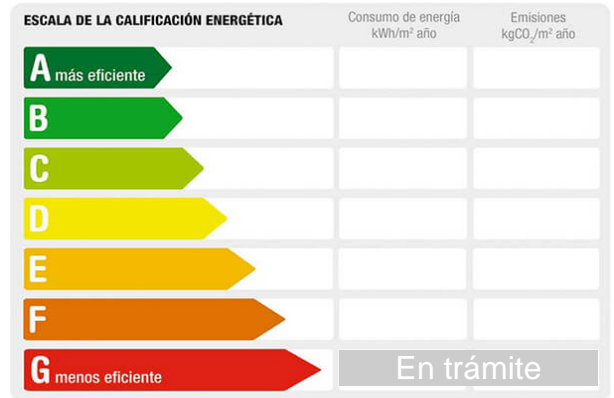

Referencia: **243**
 Tipo inmueble: Piso
 Operación: Venta
 Precio: **140.000 €**
 Estado: Buen estado

Planta: 4
 Población: Mérida
 Provincia: Badajoz
 Cod. postal: 6800
 Zona: Sindicales

M² construidos: 100 **Suelo de:** terrazo **Garajes:** 1
M² terraza: 4 **Terraza(s):** 1 **Dormitorios:** 4
Baños: 2 **Exterior/Interior:** exterior

Descripción:

Estás buscando un piso amplio en una de las zonas más demandadas?? Mira bien lo que te traigo!!
 MyL Servicios Inmobiliarios pone a la venta este precioso y amplio piso a cinco minutos del centro.
 Cuatro grandes dormitorios con una luz excepcional, cocina lista para usarse, balcón para disfrutar de los ratitos de ocio y un sinfín de cosas más que descubrirás haciendo tus visitas!!!
 No lo pienses y llámanos!
 MyL Servicios Inmobiliarios: Nosotras ponemos el hogar, tú creas la historia.