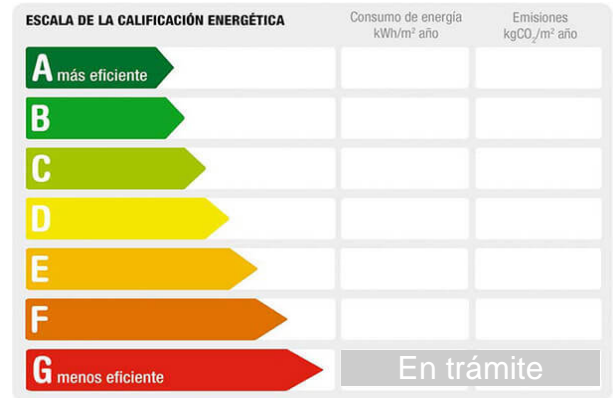

M² construidos: 400   **Metros de parcela:** 860   **Estancias:** 3
Aseos: 1   **Exterior/Interior:** exterior

Descripción:

Si estás buscando una nave industrial muy cerquita de Mérida... este es tu anuncio!
MyL Servicios Inmobiliarios pone a la venta una preciosa nave en la localidad de Trujillanos, a cinco minutos de Mérida.
Cuenta con 860m² vallados de parcela y, dentro de la misma, una nave de 400m² que cuenta con oficinas, baño completo y un trastero.

Si necesitas más información, no dudes en contactarnos!

MyL Servicios Inmobiliarios: Nosotras ponemos el hogar, tú creas la historia.