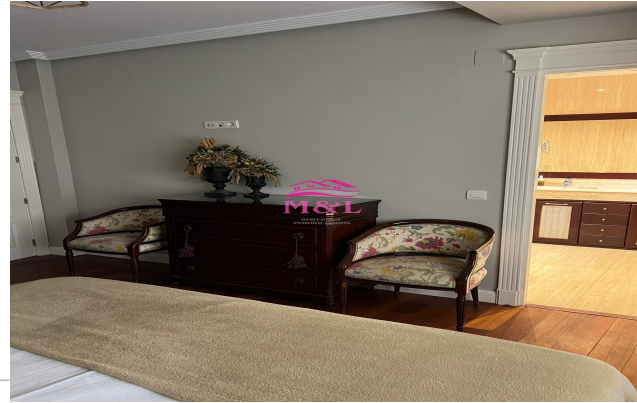

Referencia: **218**  
 Tipo inmueble: Piso  
 Operación: Alquiler  
 Precio: **800 €**  
 Estado: Nuevo

Planta: 2  
 Población: Mérida  
 Provincia: Badajoz  
 Cod. postal: 06800  
 Zona: CENTRO

**M<sup>2</sup> construidos:** 150      **Suelo de:** parquet      **Aire acondicionado:** centralizado

**Energía calefacción:** gas natural      **Dormitorios:** 3      **Baños:** 2

**Exterior/Interior:** exterior      **Armarios:** 3

**Descripción:**

PISO DE LUJO EN EL CENTRO!!!!!!

Piso de lujo en alquiler en el centro de la ciudad. Muebles a estrenar, con todas las calidades que necesitas para que se convierta en tu nuevo hogar en el corazón de Mérida.