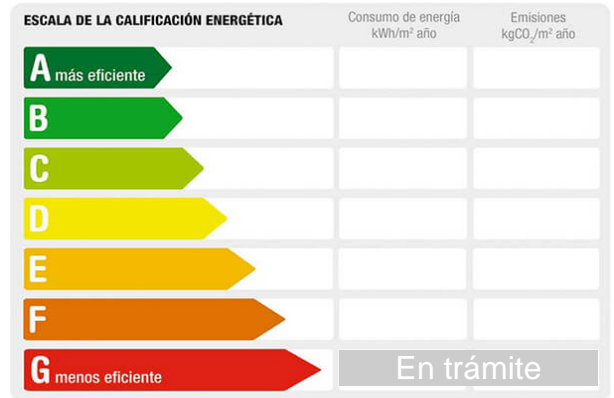

Referencia: **216**
 Tipo inmueble: Finca de recreo
 Operación: Venta
 Precio: **200.000 €**
 Estado: Nuevo

Población: Mérida
 Provincia: Badajoz
 Cod. postal: 6800
 Zona: Este

M² construidos: 170 **Metros de parcela:** 2000 **Dormitorios:** 4
Baños: 2 **Exterior/Interior:** exterior

Descripción:

Quieres vivir en un oasis sin salir de Mérida??

MyL Servicios Inmobiliarios pone a la venta este espectacular chalet con 2000m² de finca vallada alrededor. La casa es autónoma, con placas solares y agua. Tiene calefacción, aire acondicionado y está completamente equipada de muebles y electrodomésticos porque el precio incluye TODO lo que se ve en las fotos. No te quedes con las ganas y pídenos información porque seguro que te la quedas!!