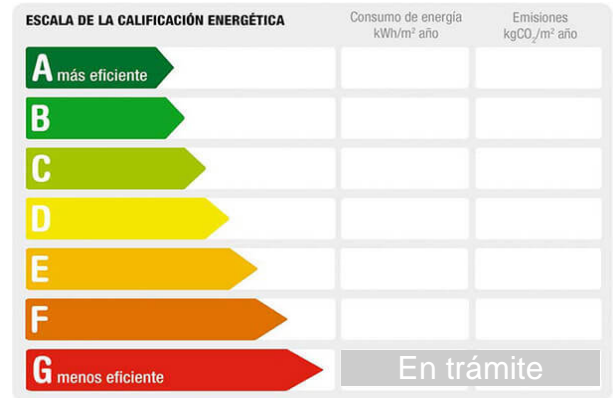

Referencia: **212**
 Tipo inmueble: Finca de recreo
 Operación: Venta
 Precio: **199.000 €**
 Estado: Buen estado

Población: Mérida
 Provincia: Badajoz
 Cod. postal: 06800
 Zona: SAN ANDRES

M² construidos: 200 **Metros de parcela:** 1900 **Dormitorios:** 6
Baños: 2 **Exterior/Interior:** exterior

Descripción:

Mira qué campito tan precioso te traigo hoy!!

MyL Servicios Inmobiliarios pone a la venta este bonito cortijo con una casa señorial hecha a capricho. Enamórate con las fotos y ven a verlo!

MyL Servicios Inmobiliarios: Nosotras ponemos el hogar, tú creas la historia.