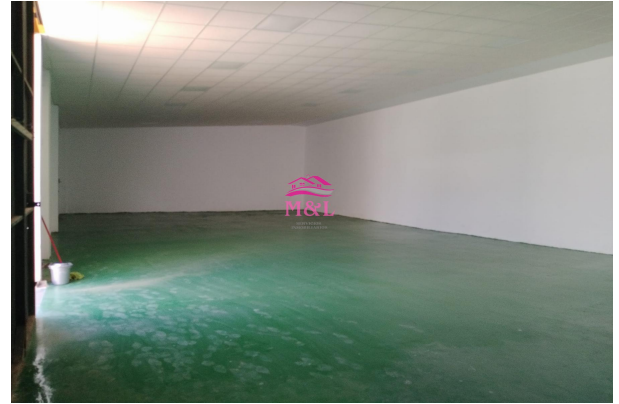

Referencia: **19**  
 Tipo inmueble: Nave  
 Operación: Venta  
 Precio: **95.800 €**  
 Estado: Buen estado

Población: Mérida  
 Provincia: Badajoz  
 Cod. postal: 06800  
 Zona: SANTA ISABEL

**M<sup>2</sup> construidos:** 242      **Metros de parcela:** 400      **Estancias:** 2

**Descripción:**

Parcela de 400 metros divididos en:

Nave diáfana de 200 metros nueva a estrenar con toda la instalación eléctrica nueva, suelo antideslizante...

Patio de unos 100 metros.

Tercera estancia pendiente de terminar la reforma, así podrás darle el toque que necesite tu negocio.