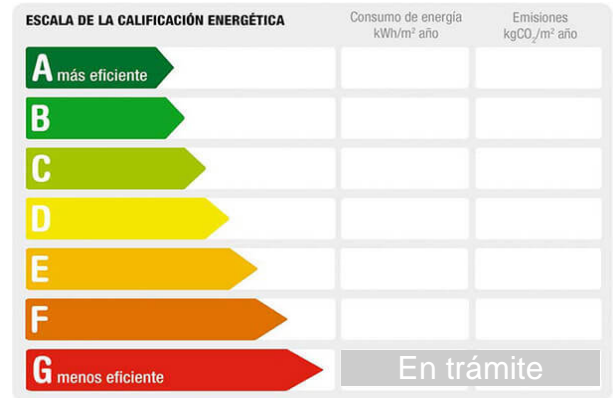

Referencia: **150**
 Tipo inmueble: Apartamento
 Operación: Alquiler
 Precio: **550 €**
 Estado: Reformado

Planta: 1
 Población: Mérida
 Provincia: Badajoz
 Cod. postal: 06800
 Zona: CENTRO

M² construidos: 78 **Suelo de:** mármol **Dormitorios:** 1
Baños: 1 **Exterior/Interior:** exterior

Descripción:

Si quieres vivir en el centro, esta es tu oportunidad!
 Precioso apartamento completamente amueblado, climatizado y cocina con todos los electrodomésticos.
 Rodeado de todo tipo de servicios.
 Se requerirá justificante de ingresos.
 MyL Servicios Inmobiliarios: Nosotras ponemos el hogar, tú creas la historia.