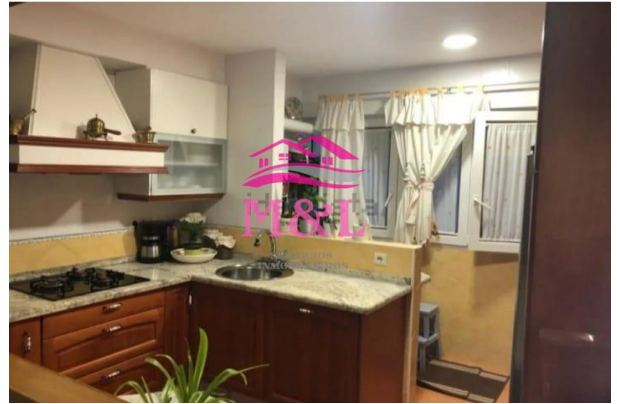

Referencia: **136**
 Tipo inmueble: Piso
 Operación: Venta
 Precio: **165.000 €**
 Estado: Reformado

Planta: 3
 Población: Mérida
 Provincia: Badajoz
 Cod. postal: 06800
 Zona: Centro

M² construidos: 125	Suelo de: tarima	útiles: 100
Aire acondicionado: frío/calor	Agua caliente: individual	Terraza(s): 1
Dormitorios: 2	Baños: 2	Exterior/Interior: exterior

Descripción:

Tu estilo de vida pasa por vivir en el centro??
 No dejes escapar esta oportunidad porque no hay otro piso como este.
 En pleno corazón de Mérida, con todo tipo de servicios a tu alcance y una buena terracita para no perderte nada.
 Pregúntanos sin compromiso!!
 MyL Servicios Inmobiliarios: Nosotras ponemos el hogar, tú creas la historia!