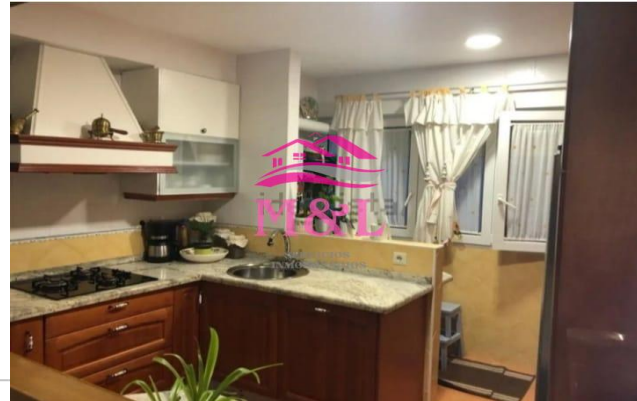

Referencia:	136
Tipo inmueble:	Piso
Operación:	Venta
Precio:	165.000 €
Estado:	Reformado

Planta:	3
Población:	Mérida
Provincia:	Badajoz
Cod. postal:	06800
Zona:	Centro

M² construidos: 125 **Suelo de:** tarima **útiles:** 100

Aire acondicionado: frío/calor **Agua caliente:** individual **Terraza(s):** 1

Dormitorios: 2 **Baños:** 2 **Exterior/Interior:** exterior

Descripción:

Tu estilo de vida pasa por vivir en el centro??

No dejes escapar esta oportunidad porque no hay otro piso como este.