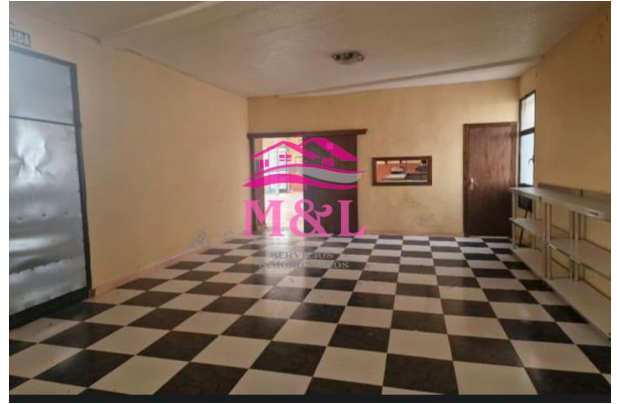

Referencia: **110**  
 Tipo inmueble: Piso  
 Operación: Venta  
 Precio: **192.000 €**  
 Estado: Buen estado

Planta: Baja  
 Población: Valverde de Mérida  
 Provincia: Badajoz  
 Cod. postal: 06890  
 Zona: CENTRO

**M<sup>2</sup> construidos:** 650                      **Dormitorios:** 4                      **Baños:** 2  
**Exterior/Interior:** exterior

**Descripción:**

**LOCAL COMERCIAL Y VIVIENDA!!!!**

Local comercial y vivienda para entrar a vivir.  
650m2 en una planta.